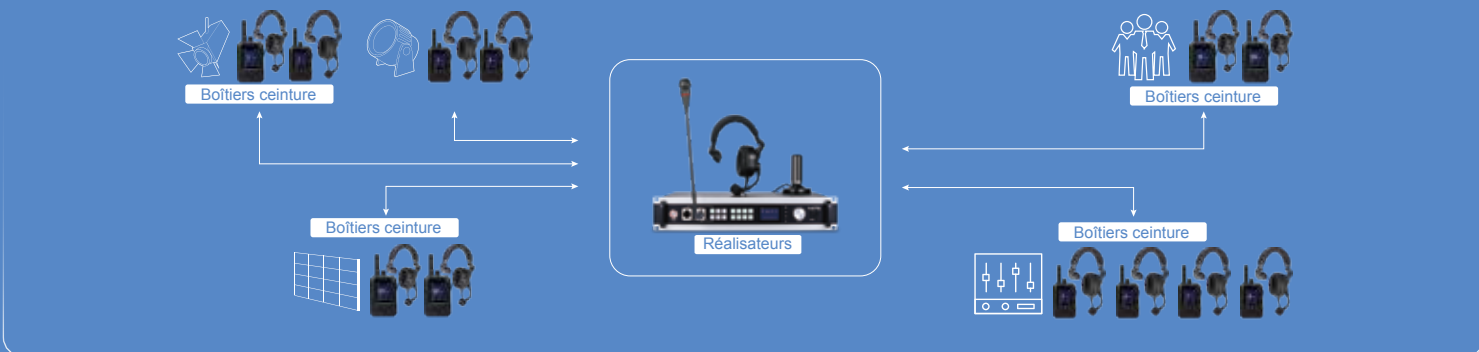

Systeme d'Intercom Pour la Scène / Theatre

Sans fil et port IP intégrés.....

Solution d'intercom pour les théâtres

Le système de communication interne est un élément majeur pour les théâtres. Naya propose une solution sans fil avec une qualité de connexion très stable. L'AFDI-BS450 est un système d'intercom full-duplex qui peut être utilisé avec 128 canaux de postes sans fil wDR-8 et de 32 à 64 postes IP. L'AFDI-BS450 peut se connecter aux micros par réseau local dans les stades et théâtres et aux boîtiers ceinture sans fil simultanément.

Solution d'intercom sans fil pour les concerts et autres événements majeurs

Dans les concerts et d'autres événements importants, le système d'intercom doit faire face à des voix ambiantes, des signaux radio, de nombreux murs et une distance de connexion importante. Notre système est capable de transmettre à 2000m en ligne de mire ou à travers six murs en NLOS. La portée de communication peut être augmentée en utilisant plusieurs bases reliées entre elles en filaire. Pour les événements couvrant des espaces importants comme les marathons, nous proposons de connecter les stations via internet pour que tous les boîtiers ceinture et les postes puissent communiquer entre eux.

Nos produits

Base AFDI-BS450

- Compatible avec les systèmes de communication IP filaires et les packs ceinture sans fil
- Compatible 32-way ou 64-way en IP filaire ou 128-way en intercom sans fil
- Transmission 2000m en ligne de mire, et NLOS à travers 6 étages
- Interconnexion IP de plusieurs bases pour les événements sur plusieurs scènes
- Jusqu'à 4 groupes, communication dans chaque groupe
- Possibilité de parler à certains terminaux ou groupes sélectionnés
- Isolation des boîtiers ceinture, chaque terminal communique séparément avec la base pour plus de précision dans les instructions