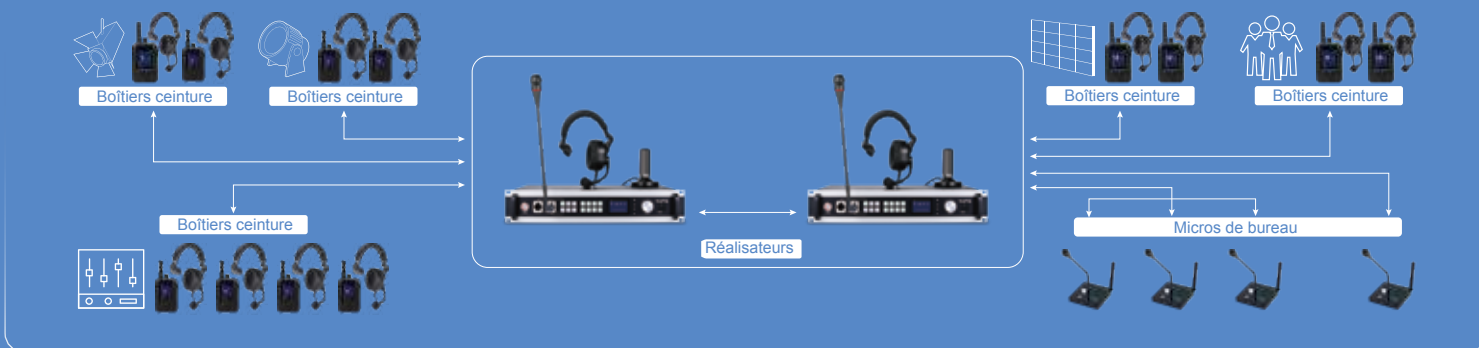

Systeme d'Intercom Pour la Scène / Theatre

Sans fil et port IP intégrés.....

Solution d'intercom pour les théâtres

Le système de communication interne est un élément majeur pour les théâtres. Naya propose une solution sans fil avec une qualité de connexion très stable. L'AFDI-BS450 est un système d'intercom full-duplex qui peut être utilisé avec 128 canaux de postes sans fil wDR-8 et de 32 à 64 postes IP. L'AFDI-BS450 peut se connecter aux micros par réseau local dans les stades et théâtres et aux boîtiers ceinture sans fil simultanément.

Solution d'intercom sans fil pour les concerts et autres événements majeurs

Dans les concerts et d'autres événements importants, le système d'intercom doit faire face à des voix ambiantes, des signaux radio, de nombreux murs et une distance de connexion importante. Notre système est capable de transmettre à 2000m en ligne de mire ou à travers six murs en NLOS. La portée de communication peut être augmentée en utilisant plusieurs bases reliées entre elles en filaire. Pour les événements couvrant des espaces importants comme les marathons, nous proposons de connecter les stations via internet pour que tous les boîtiers ceinture et les postes puissent communiquer entre eux.

Système d'Intercom pour la Scène / Théâtre

A propos de Naya

Shanghai Naya Intelligence Technology Co.,Ltd. se concentre sur la recherche, le développement et la production d'intercom full-duplex sans fil, et a déposé plusieurs brevets indépendants pour ses innovations technologiques.