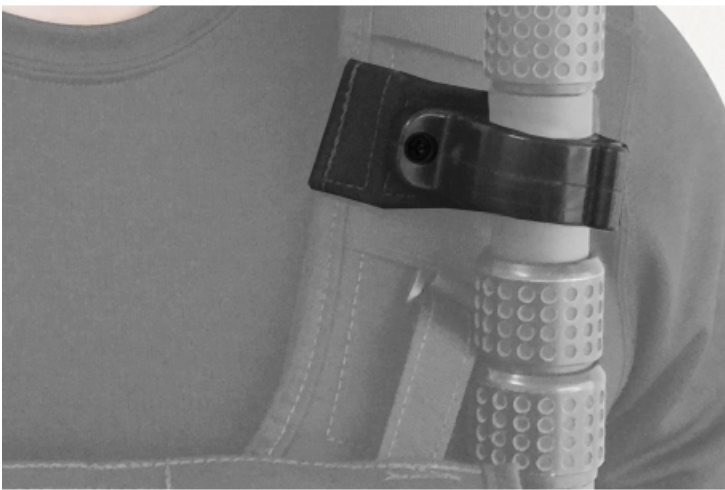

# Porta Brace Boom Pole Clip and Attachment Wrap | Black

**Description brève du produit :**

**Codes produits :**

Référence ATV-BMPH

EAN13 : -

CUP : -

**Description du produit :**