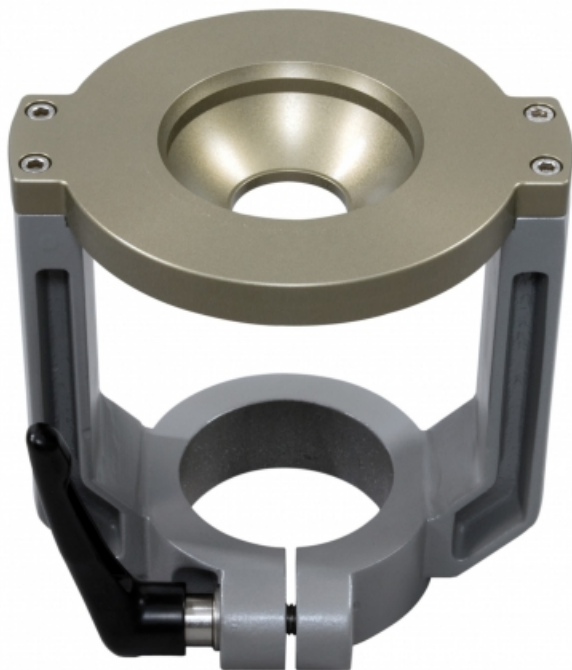

# Adaptateur Euro-mount avec bol 100mm

## Description brève du produit :

Adaptateur Euro-mount avec bol 100mm  
(nécessite l'adaptateur MT-2249)

## Codes produits :

Référence 2032-0

EAN13 : -

CUP : -