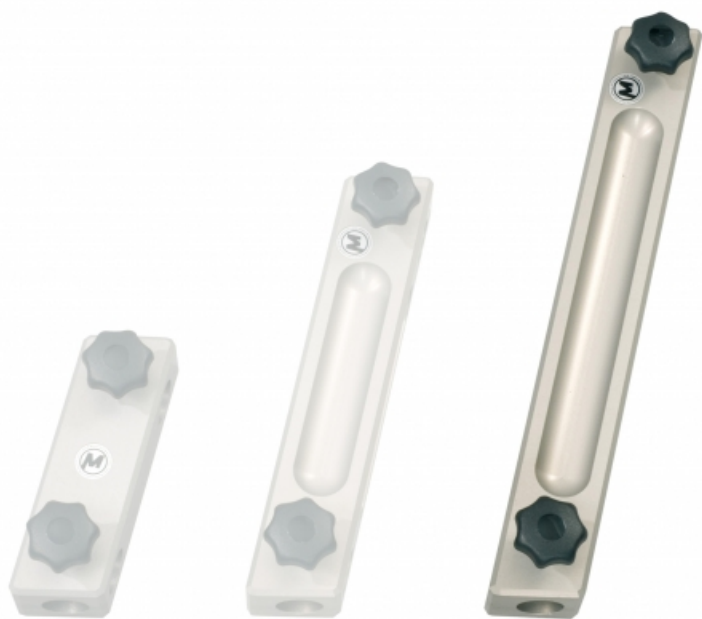

Extension de support de siège, 30cm

Description brève du produit :

Codes produits :

Référence 2053-0

EAN13 : -

CUP : -

Description du produit :