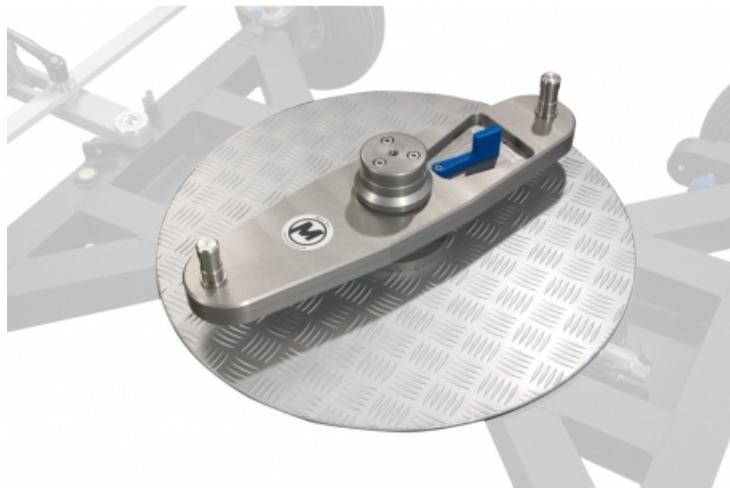

Plateforme pour Dolly CD6

Description brève du produit :

Plateforme avec monte de fixation rotative de colonne et sièges pour Dolly CD6 large

Codes produits :

Référence 7513-0

EAN13 : -

CUP : -

Description du produit :