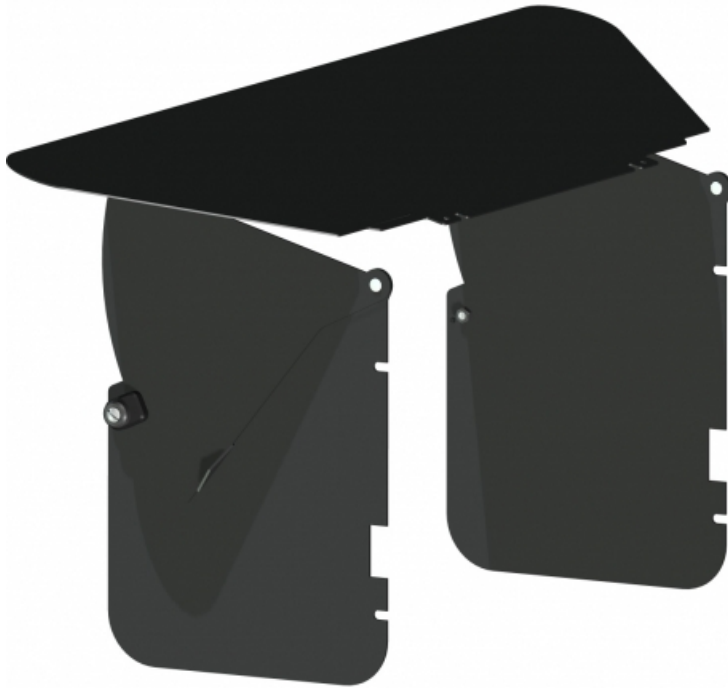

Kit de volets pour MB-430 et MB-435

Description brève du produit :

Kit de volets pour MB-430 et MB-435 se fixe aux charnières intégrées au corps de la Mattebox comprenant:

- Volet gauche et volet droit lateraux
- Volet medium superieur

Codes produits :

Référence 0440-0002

EAN13 : -

CUP : -

Description du produit :