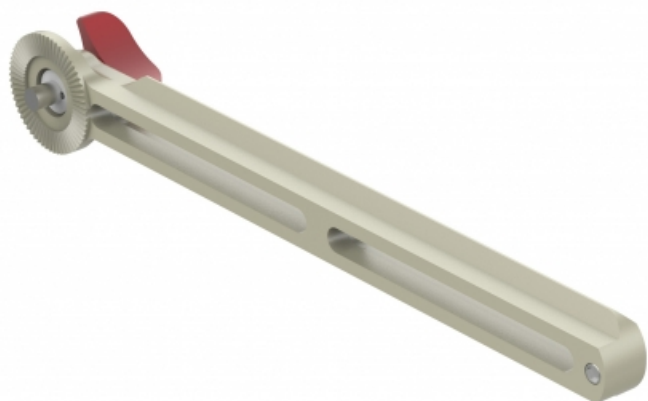

Single sided NATO rail with rosette (200 mm)

Description brève du produit :

Codes produits :

Référence 0730-1200

EAN13 : -

CUP : -

Description du produit :