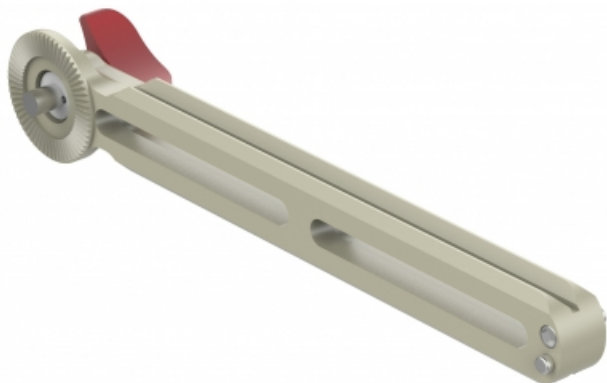

# Double sided NATO rail with rosette (170 mm)

**Description brève du produit :**

**Codes produits :**

Référence 0730-2170

EAN13 : -

CUP : -

**Description du produit :**