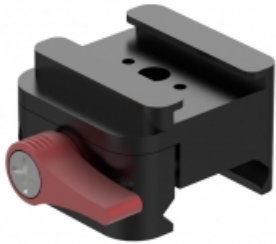

# NATO clamp cold shoe

**Description brève du produit :**

**Codes produits :**

Référence 0750-0002

EAN13 : -

CUP : -

**Description du produit :**