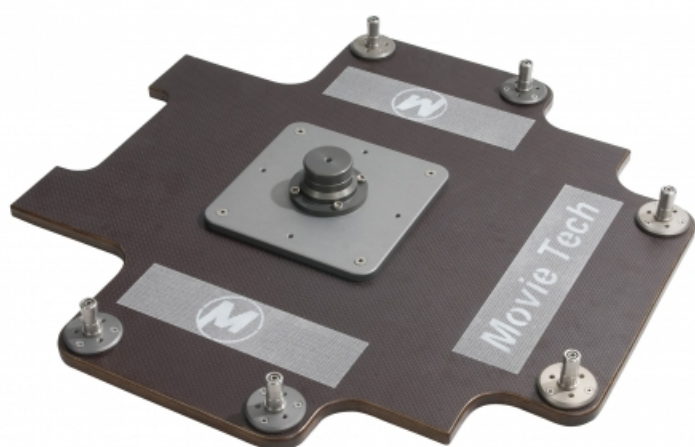

Plateforme pour dolly CD6

Description brève du produit :

Plateforme pour dolly CD6

Codes produits :

Référence 7530-3000

EAN13 : -

CUP : -

Description du produit :