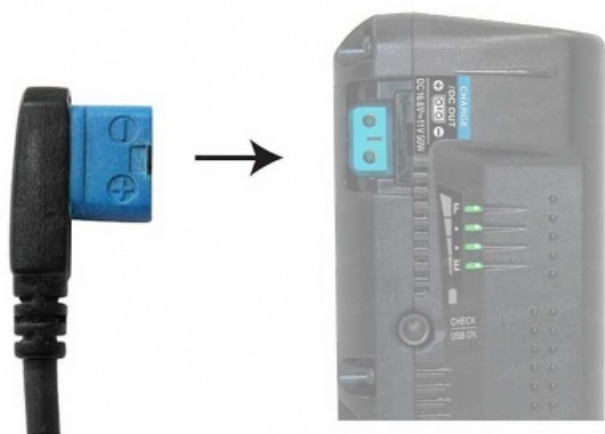

# Chargeur D-Tap pour DUO-C95 et DUO-C190

## Description brève du produit :

Le VL-DT1 est un chargeur portable simple conçu pour charger les batteries équipées d'un port D-Tap Advanced. Le port D-Tap Advanced à trois broches permet de monitorer le statut de la batterie pour assurer un chargement correct et contrôlé, ce qui prolonge sa durée de vie.

## Description du produit :

- Chargeur simple pour batteries D-Tap
- Système de recharge sur trois broches
- Compact et léger : similaire en taille à un adaptateur secteur
- Batteries compatibles VL-DT1 : toutes les batteries ENDURA V-Mount Lithium Ion avec prise D-Tap Advanced
- Affichage LED en haut du chargeur pour visualiser rapidement le bon fonctionnement du mode de recharge
- Tension d'entrée AC universelle pour fonctionner partout dans le monde.