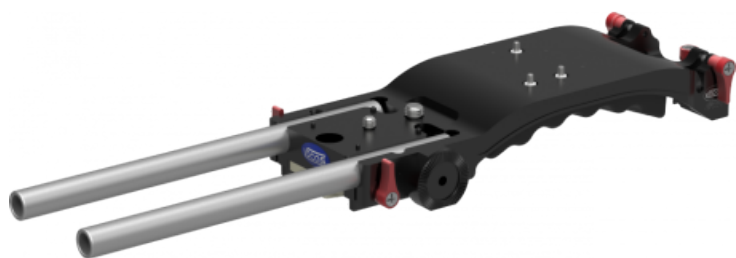

Base plate Sony PXW-FS7 / FS7 II

Description brève du produit :

Support épaulière 15mm pour Sony PXW-FS7 / FS7 II

Codes produits :

Référence 0350-1700

EAN13 : -

CUP : -

Description du produit :

Transforme la caméra en une véritable caméra épaulement et rendre l'appareil compatible avec de nombreux autres systèmes de soutien.

Elle dispose d'une épaulière réglable en caoutchouc, les pièces jointes de la rosette fixes et 15mm rails à l'avant et à l'arrière.

Comprend une pièce séparée plaque de queue d'aronde, 1 pièce séparée plaque de base court et plat et 2 séries de 15 rails mm.

Le poids de ce support (sans rails) est de 600 grammes.

Remarque: Lorsque vous utilisez le BP-18 plaque 19mm équilibre Vocas (0480 à 0018) en combinaison avec cette plaque de base, la plaque de base plat (0350-1020) est nécessaire.