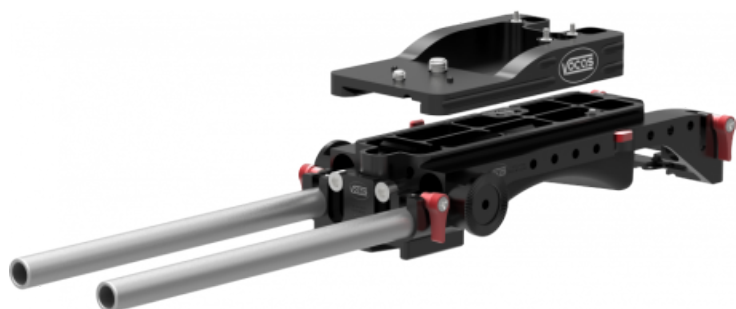

USBP 15 MKII Sony PXW-FS7 / FS7 II

Description brève du produit :

Support épaulière 15mm pour Sony PXW-FS7 / FS7 II

Codes produits :

Référence 0350-2207

EAN13 : -

CUP : -

Description du produit :

Cette nouvelle épaulière offre tout ce dont vous avez besoin pour convertir votre camera en caméra d'épaule ,

compatible avec la caméra Sony PXW-FS7 / FS7 II. Lors du montage de la plaque de la caméra sur la caméra, l'épaulière d'origine Sony doit être enlevée.

Le poids de ce support (sans rails) est de 850 grammes.

Inclus dans la boîte:

- 1x USBP-15 MKII -

-1x Adaptateur d'appareil photo (0350-2255)

- 1x Bandoulière standard (0350-2310)

- 2x Aluminium barre de 15 mm, et 2 x longueur: 210 mm (0350-9210)