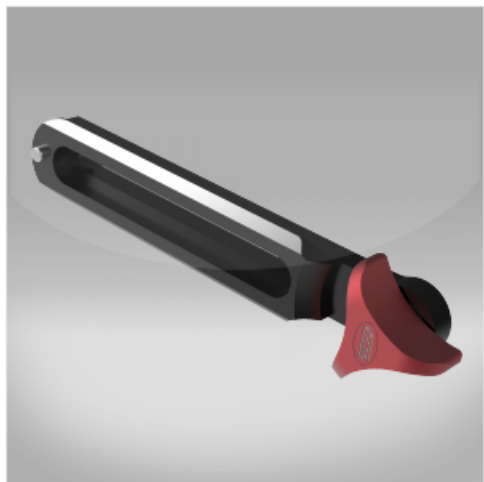

Single NATO rail with Sony 8T (110 mm)

Description brève du produit :

Codes produits :

Référence 0735-1110

EAN13 : -

CUP : -

Description du produit :