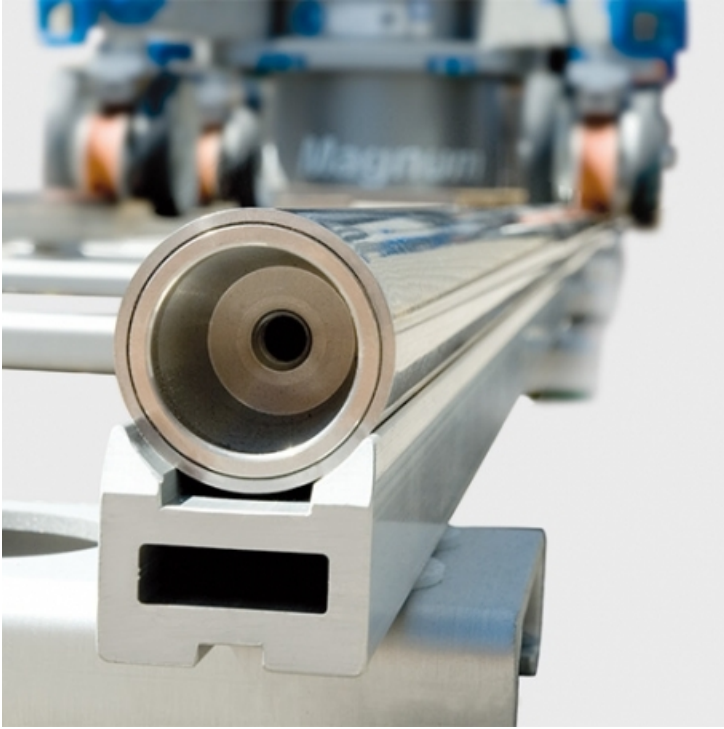

Rail fixe droit 90cm

Description brève du produit :

gauge 62 cm

Codes produits :

Référence 2600-0

EAN13 : -

CUP : -

Description du produit :