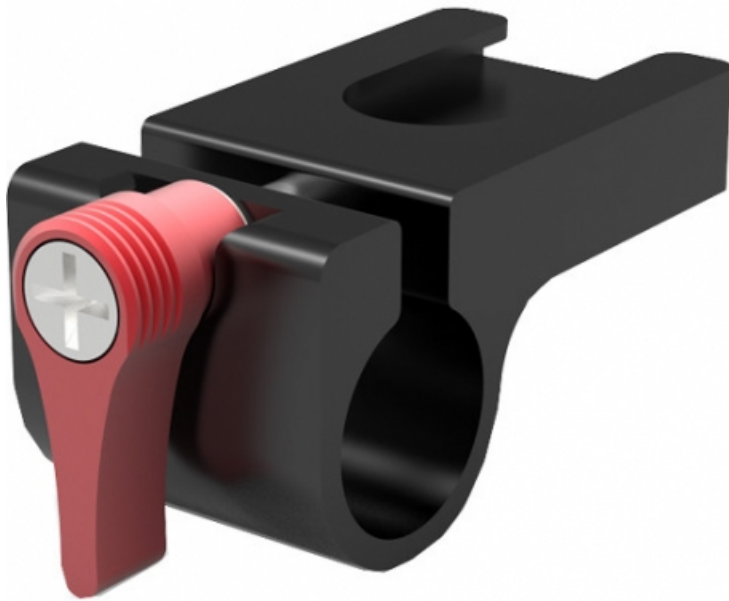

Vocas adaptateur porte-griffe vers 15 mm

**Description brève du produit :**

Adaptateur porte-griffe vers barre de 15mm permettant de fixer des accessoires cold shoe à une barre de 15mm, comme des récepteurs audio ou des lumières caméra.

Codes produits :

Référence 0350-1462

EAN13 : 8720041004196

CUP : -

Description du produit :