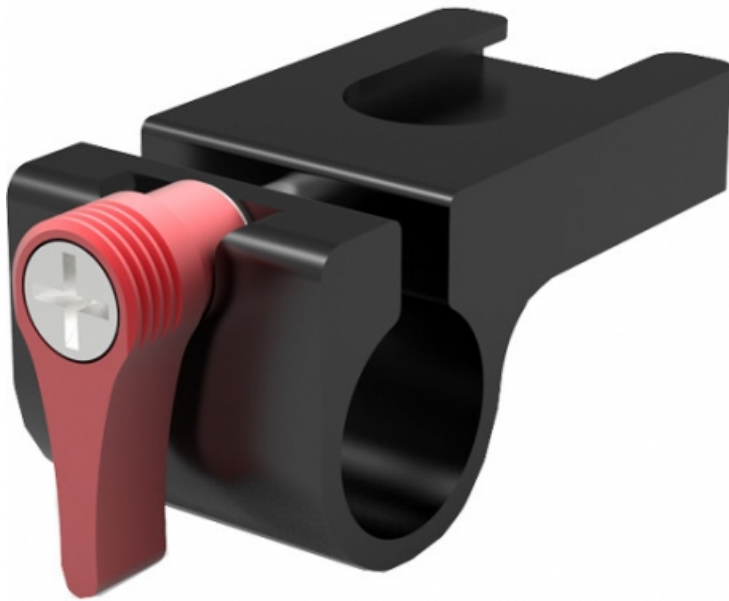

Vocas adaptateur porte-griffe vers 15 mm

Description brève du produit :

Adaptateur porte-griffe vers barre de 15mm permettant de fixer des accessoires cold shoe à une barre de 15mm, comme des récepteurs audio ou des lumières caméra.

Codes produits :

Référence 0350-1462

EAN13 : 8720041004196

CUP : -

Description du produit :