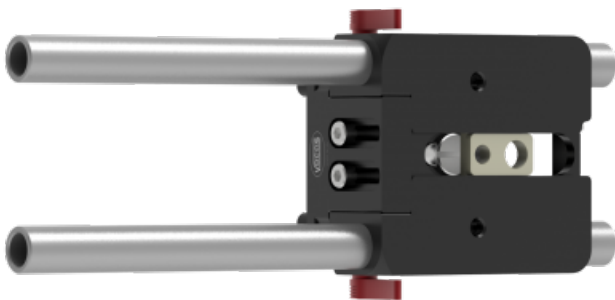

Vocas Support rods 15mm type Q

Description brève du produit :

Ce support disposant de 2 rods 15mm et d'une fixation 1/4 est spécialement conçu pour accessoriser les boitiers reflex et boitiers hybrides

Codes produits :

Référence 0350-0910

EAN13 : 8720041017677

CUP : -

Description du produit :

15 mm Pro rail support type Q, specifically designed for DSLR and compact cameras with a central 1/4" thread hole.

This light weight and compact rail support is height adjustable, providing compatibility with any DSLR camera.

Two pins at the front of the rail support prevent the camera from twisting.

DESCRIPTION :

- Bars position : Front
- Bars system : 15mm
- Height adjustable : Yes
- Camera mounting points : 2
- Package included : 0350-9235 15 mm bar (2x)
- Material : Aluminium, Cork

- Color : Black
- Weight (gr.) : 395