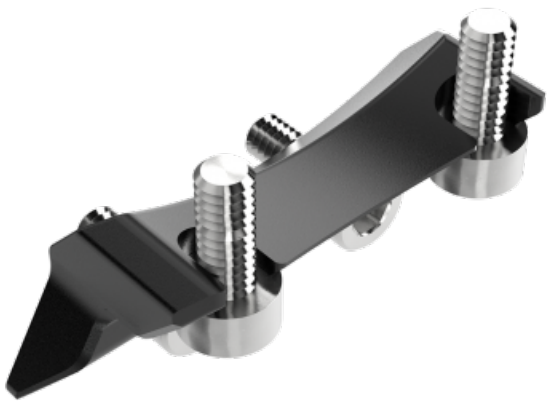

# 8Sinn Support d'adaptateur Metabones EF pour cage Sony A7SIII

## Description brève du produit :

Support d'adaptateur Metabones EF pour cage Sony A7SIII

## Description du produit :

Support d'adaptateur monture EF pour cage Sony A7SIII compatible avec la Metabones Canon EF / EF-S vers Sony E Mount T CINE (cinquième génération)