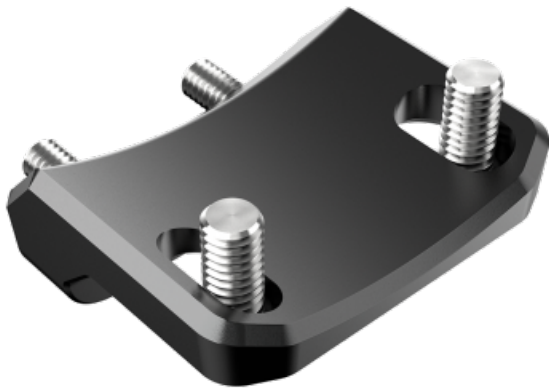

8Sinn Support d'adaptateur Metabones PL pour cage Sony A7SIII

Description brève du produit :

Support d'adaptateur Metabones PL pour cage Sony A7SIII

Codes produits :

Référence MSA-PL-A7SIIIC

EAN13 : -

CUP : -

Description du produit :

Support d'adaptateur monture PL vers Sony E pour cage Sony A7SIII compatible avec la Metabones MB_PL-E-BT1 PL

Caractéristiques :

Dimensions: 14 x 27 x 32 mm

Poids: 10 g