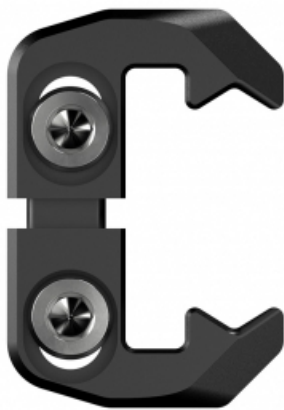

# 8Sinn Clamp pour cable HDMI pour cage Sony FX3

## Description brève du produit :

Clamp pour cable HDMI pour cage Sony FX3