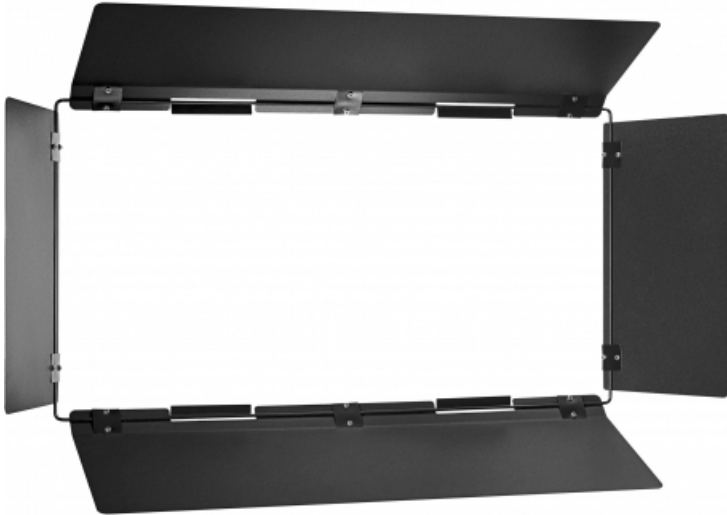

# Lupo Coupe-Flux pour Superpanel 60

## Description brève du produit :

Coupe-flux à quatre volets amovibles pour tous les modèles Superpanel 60.