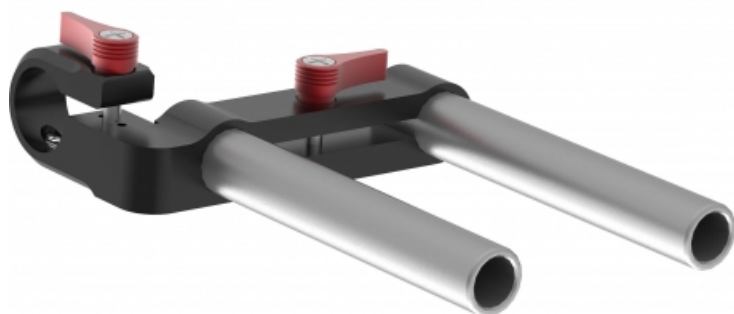

# Vocas Support de rails arrière FCR-15

## Description brève du produit :

Support de rails arrière de 15 mm pour FCR-15.

## Description du produit :

Support de rails arrière de 15 mm pour FCR-15. Le support de rails arrière FCR-15 peut être fixé directement sur l'épaulière, offrant ainsi des rails de 15 mm à l'arrière de la plate-forme, pour le montage d'un support de batterie, d'un contrepoids ou de tout autre accessoire de 15 mm.

## DESCRIPTION :

- Bars system : 15 mm
- Material : Aluminium
- Color : Black
- Weight (gr.) : 121