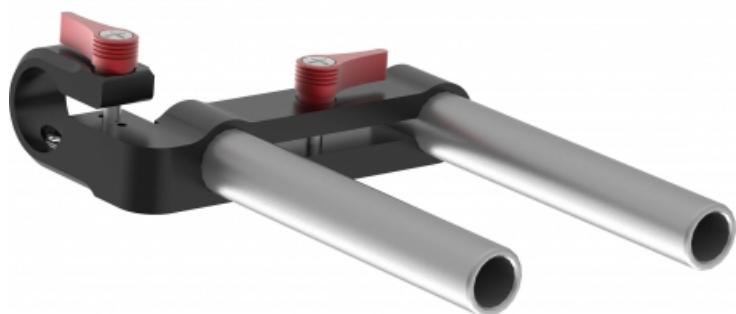

Vocas Support de rails arrière FCR-15

Description brève du produit :

Support de rails arrière de 15 mm pour FCR-15.

Codes produits :

Référence 0350-3020

EAN13 : 8720041004585

CUP : -

Description du produit :

Support de rails arrière de 15 mm pour FCR-15. Le support de rails arrière FCR-15 peut être fixé directement sur l'épaulière, offrant ainsi des rails de 15 mm à l'arrière de la plate-forme, pour le montage d'un support de batterie, d'un contrepoids ou de tout autre accessoire de 15 mm.

DESCRIPTION :

- Bars system : 15 mm
- Material : Aluminium
- Color : Black
- Weight (gr.) : 121