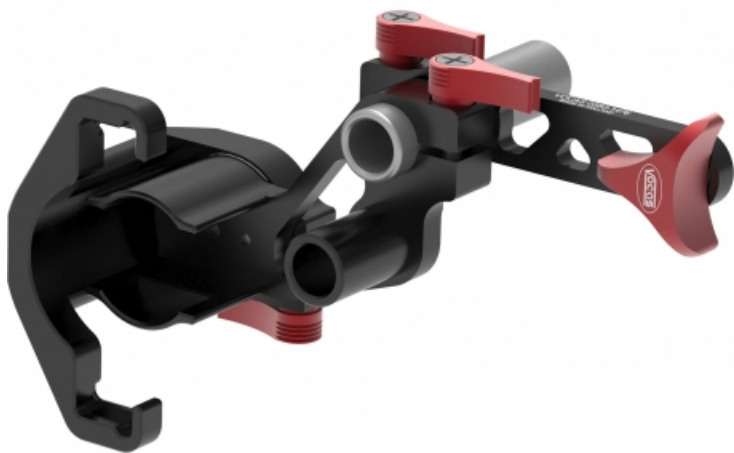

Vocas Kit de support moniteur LCD pour Sony FX6

Description brève du produit :

Lorsque l'oculaire Sony en option est utilisé sur le moniteur LCD Sony FX6, ce support offre une stabilité supplémentaire et une adhérence réglable nécessaire pour supporter le poids supplémentaire de l'oculaire. Ce kit comprend un support de 8T à 15mm robuste et plus long.

Codes produits :

Référence 0700-0205

EAN13 : 8720041021278

CUP : -

Description du produit :

Lorsque l'oculaire Sony en option est utilisé sur le moniteur LCD Sony FX6, ce support offre une stabilité supplémentaire et une adhérence réglable nécessaire pour supporter le poids supplémentaire de l'oculaire. De ce fait, le moniteur ne bougera plus spontanément, ce qui permet une meilleure ergonomie.

Ce kit comprend le support de viseur Sony 8T à 15 mm de 56 mm de long (0350-1476). Ce support de viseur remplace le support de viseur Sony PXW-FS5 ou FX6 d'origine et offre une connexion de 30 mm plus solide et plus longue.

DESCRIPTION :

- Mounting options : 15mm Bars
- Material : Aluminium
- Weight (gr) : 197