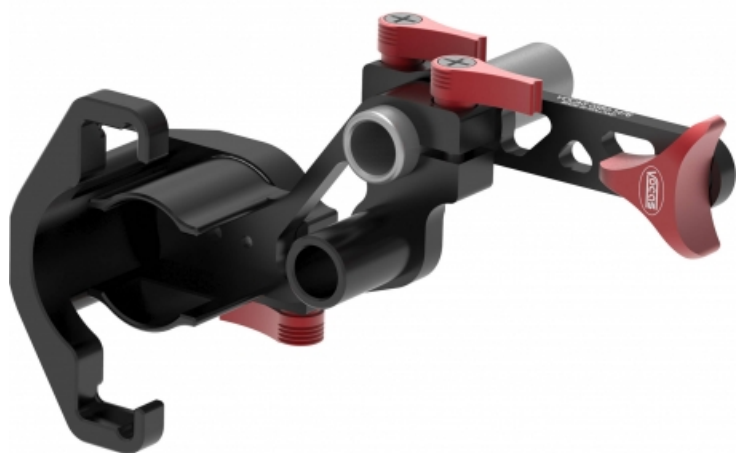

Vocas Kit de support moniteur LCD pour Sony FX6

Description brève du produit :

Lorsque l'oculaire Sony en option est utilisé sur le moniteur LCD Sony FX6, ce support offre une stabilité supplémentaire et une adhérence réglable nécessaire pour supporter le poids supplémentaire de l'oculaire. Ce kit comprend un support de 8T à 15mm robuste et plus long.

Codes produits :

Référence 0700-0205

EAN13 : 8720041021278

CUP : -

Description du produit :

Lorsque l'oculaire Sony en option est utilisé sur le moniteur LCD Sony FX6, ce support offre une stabilité supplémentaire et une adhérence réglable nécessaire pour supporter le poids supplémentaire de l'oculaire. De ce fait, le moniteur ne bougera plus spontanément, ce qui permet une meilleure ergonomie.

Ce kit comprend le support de viseur Sony 8T à 15 mm de 56 mm de long (0350-1476). Ce support de viseur remplace le support de viseur Sony PXW-FS5 ou FX6 d'origine et offre une connexion de 30 mm plus solide et plus longue.

DESCRIPTION :

- Mounting options : 15mm Bars
- Material : Aluminium
- Weight (gr) : 197