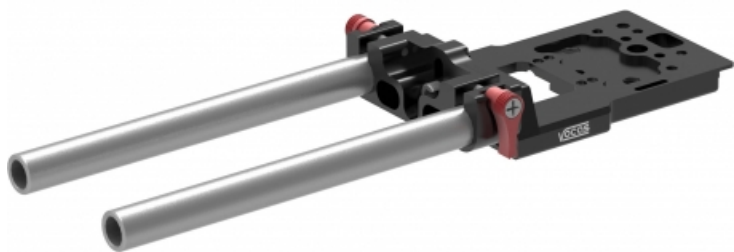

Vocas Support 15mm matte box MBS-100 type A MKII

Description brève du produit :

Support de rail de 15 mm spécialement conçu pour les caméras ENG, MBS-100 type A MKII.

Codes produits :

Référence 0350-0004

EAN13 : 8720041021193

CUP : -

Description du produit :

Support de rail de 15 mm spécialement conçu pour les caméras ENG, MBS-100 type A MKII. Fournit un support de rail LWS de 15 mm pour presque toutes les caméras ENG Sony et pour plusieurs caméras Panasonic/JVC. La plaque intègre une connexion de type VCT, permettant de monter la caméra directement sur une plaque de trépied de type VCT. Ce support de rail est livré en standard avec deux jeux de rails de 15 mm de 160 mm et 210 mm de longueur.

DESCRIPTION :

- Rosette : None
- Bars position : Front
- Bars system : 15 mm
- Height adjustable : Yes
- Camera mounting points : 4
- VCT-14 quick release compatibility : Yes
- Material : Aluminum

- Color : Black
-