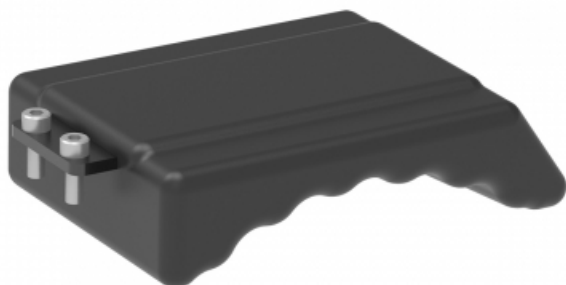

Vocas Épaulière compacte pour support Type R

Description brève du produit :

Ce support d'épaule en caoutchouc peut être monté à l'extrémité arrière du support de rail Type R (0350-0920) le transformant en une plaque de base d'épaule super compacte.

Codes produits :

Référence 0370-0020

EAN13 : 8720041021346

CUP : -

Description du produit :

Ce support d'épaule en caoutchouc peut être monté à l'extrémité arrière du support de rail Type R (0350-0920) le transformant en une plaque de base d'épaule super compacte.

DESCRIPTION :

- Shoulder pad size : Standard
- Material : Rubber
- Weight (gr.) : 110