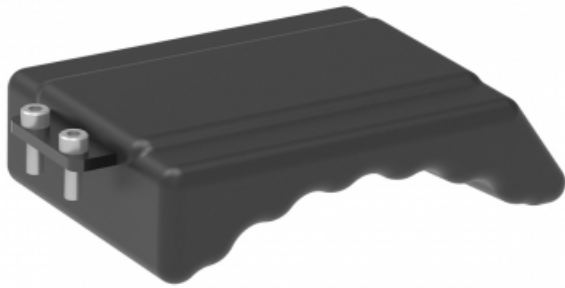

# Vocas Épaulière compacte pour support Type R

## Description brève du produit :

Ce support d'épaule en caoutchouc peut être monté à l'extrémité arrière du support de rail Type R (0350-0920) le transformant en une plaque de base d'épaule super compacte.

## Description du produit :

Ce support d'épaule en caoutchouc peut être monté à l'extrémité arrière du support de rail Type R (0350-0920) le transformant en une plaque de base d'épaule super compacte.

## DESCRIPTION :

- Shoulder pad size : Standard
- Material : Rubber
- Weight (gr.) : 110