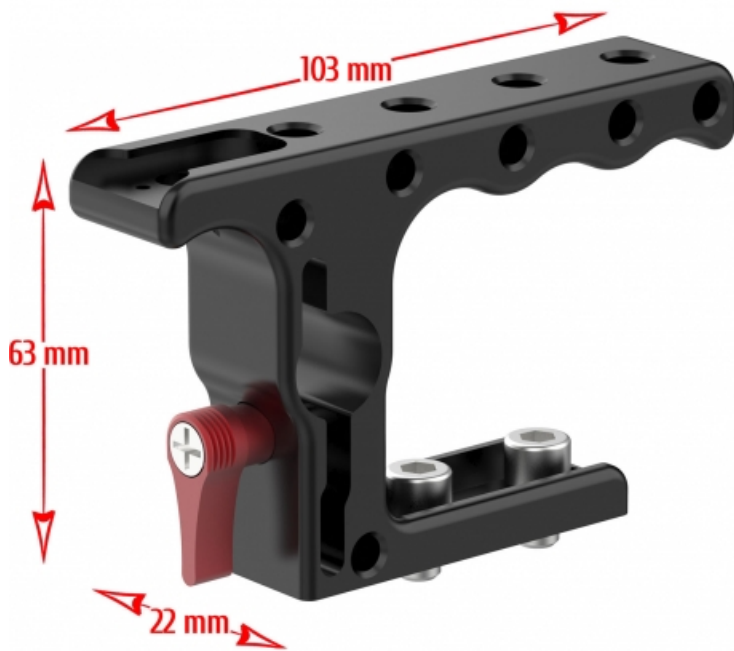

Vocas Poignée supérieure Mini

Description brève du produit :

Poignée supérieure Mini avec adaptateur de viseur 15 mm intégré et fixation pour griffe froide.

Codes produits :

Référence 0600-1010

EAN13 : 8720041017561

CUP : -

Description du produit :

Poignée supérieure Mini avec adaptateur de viseur 15 mm intégré et fixation pour griffe froide.

La poignée supérieure Mini, compacte et basse, peut être montée sur deux trous filetés 1/4" centralisés. Idéale pour les caméras compactes et les cages. L'adaptateur pour viseur offre la possibilité de monter un rail de 15 mm sur lequel on peut fixer un moniteur, un viseur, un émetteur audio ou une lampe de caméra.

DESCRIPTION :

- Color : Black
- Mounting position : Top
- Mounting options : 1/4" Thread
- Material : Aluminum, Stainless steel