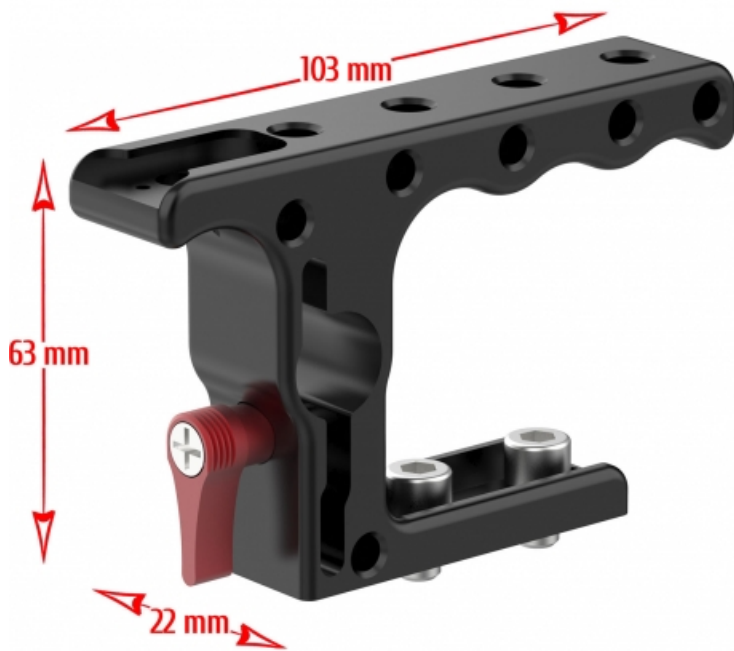

## Vocas Poignée supérieure Mini

### Description brève du produit :

Poignée supérieure Mini avec adaptateur de viseur 15 mm intégré et fixation pour griffe froide.

### Description du produit :

Poignée supérieure Mini avec adaptateur de viseur 15 mm intégré et fixation pour griffe froide.

La poignée supérieure Mini, compacte et basse, peut être montée sur deux trous filetés 1/4" centralisés. Idéale pour les caméras compactes et les cages. L'adaptateur pour viseur offre la possibilité de monter un rail de 15 mm sur lequel on peut fixer un moniteur, un viseur, un émetteur audio ou une lampe de caméra.

### DESCRIPTION :

- Color : Black
- Mounting position : Top
- Mounting options : 1/4" Thread
- Material : Aluminum, Stainless steel