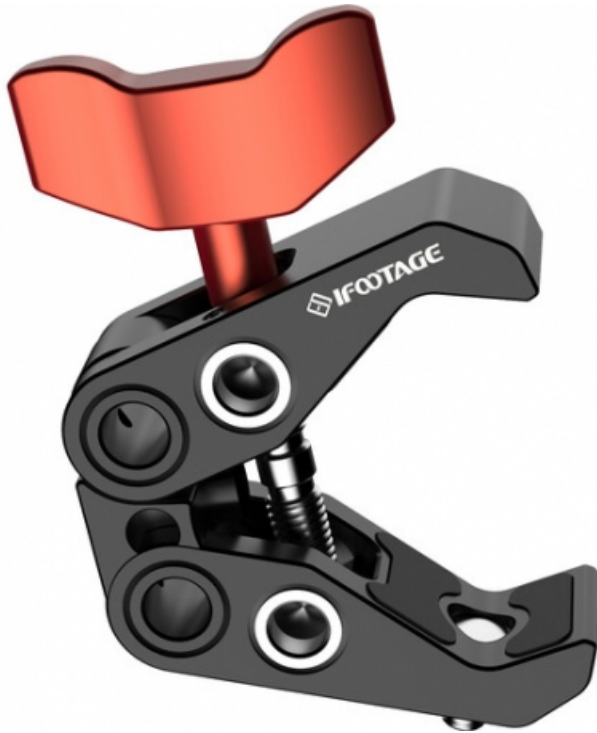

iFootage Insert Pipe Clamp pour bras magique Spider Crab MA PC-01

Description brève du produit :

Insert Pipe Clamp pour bras magique Spider Crab MA

Codes produits :

Référence PC-01

EAN13 : 6957615920541

CUP : -

Description du produit :