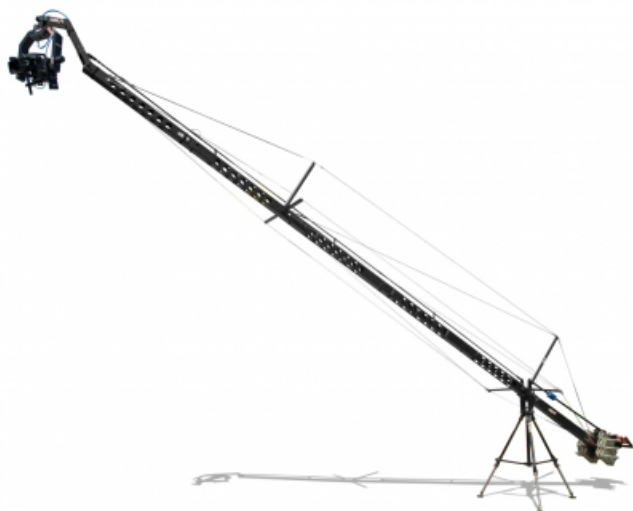

# Grue Crane 120-10

## Description brève du produit :

Grue légère de 11m de longueur maxi.  
Livrée dans 3 sacs souples, avec adaptateur de fixation de tête motorisée, contre-poids non fournis.

- Charge admissible 20 Kg
- Poids 93kg
- Longueur maxi 10,98m (9,37m + 1,61m)
- Hauteur maxi 9,11m
- Longueur repliée 2 sacs de 177cm x 37cm x 29cm + sac d'accessoires

## Codes produits :

Référence 8315-01

EAN13 : -

CUP : -

Description du produit :