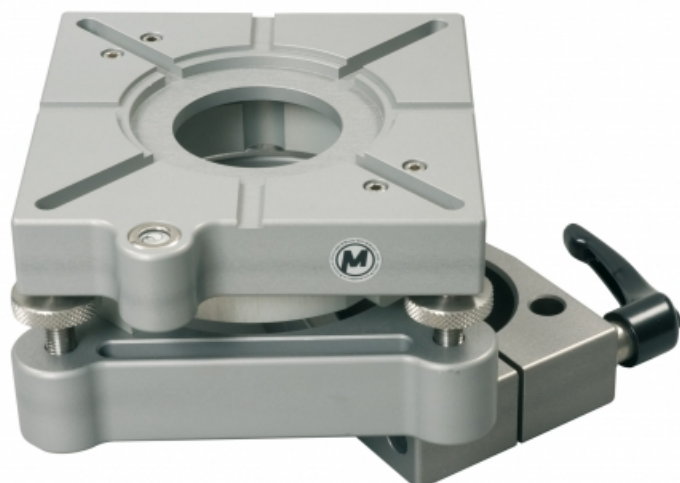

4-way leveller from euro to mitchell

Description brève du produit :

Codes produits :

Référence 2027-0

EAN13 : -

CUP : -

Description du produit :