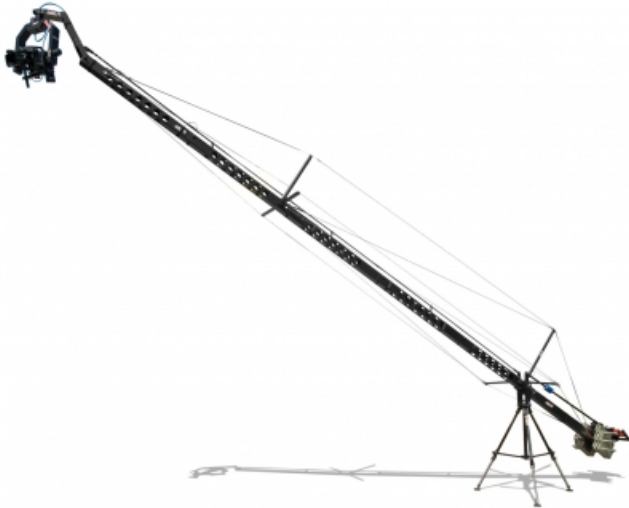

Grue Crane 120-12

Description brève du produit :

Grue légère de 12 m de longueur maxi.
Livrée dans 4 sacs souples, avec adaptateur de fixation de tête motorisée, contre-poids non fournis.

- Charge admissible 20 Kg
- Poids 116kg
- Longueur maxi 12,48m (10,87m + 1,61m)
- Hauteur maxi 10,3m
- Longueur repliée 3 sacs de 177cm x 37cm x 29cm + sac d'accessoires

Codes produits :

Référence 8315-02

EAN13 : -

CUP : -

Description du produit :