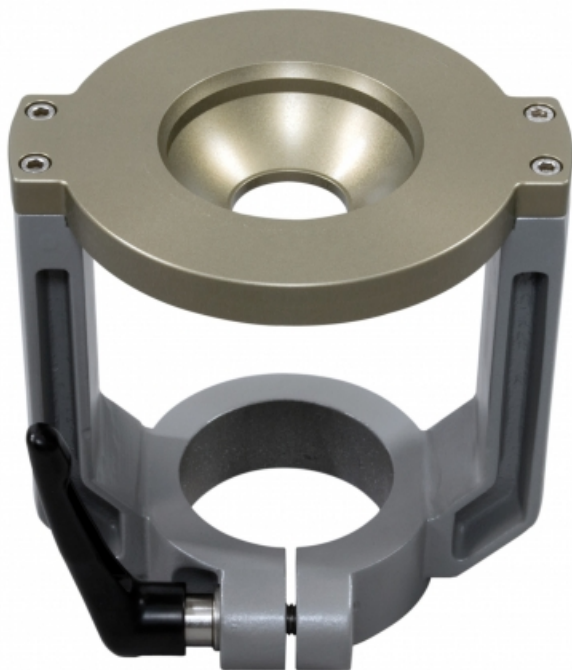

# Adaptateur Euro-mount avec bol 100mm

## Description brève du produit :

Adaptateur Euro-mount avec bol 100mm  
(nécessite l'adaptateur MT-2249)

## Codes produits :

Référence 2032-0

EAN13 : -

CUP : -

Description du produit :