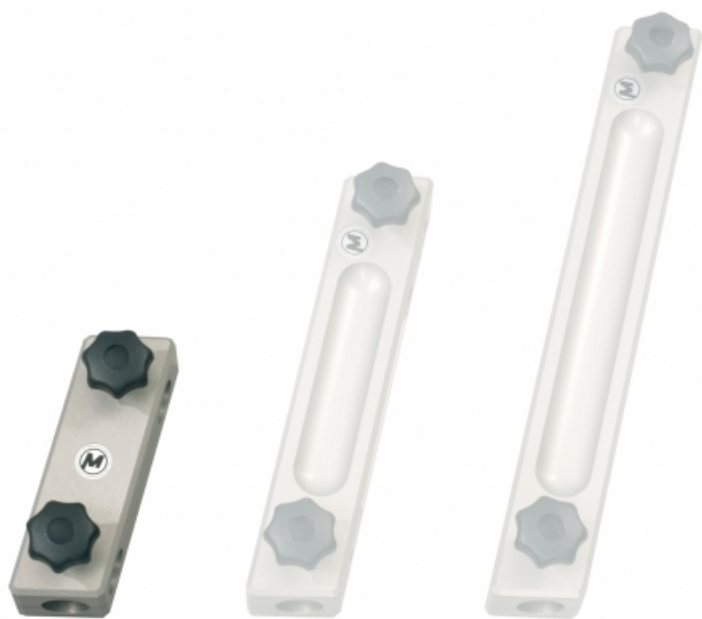

# Extension de support de siège, 10cm

**Description brève du produit :**

**Codes produits :**

Référence 2051-0

EAN13 : -

CUP : -

**Description du produit :**