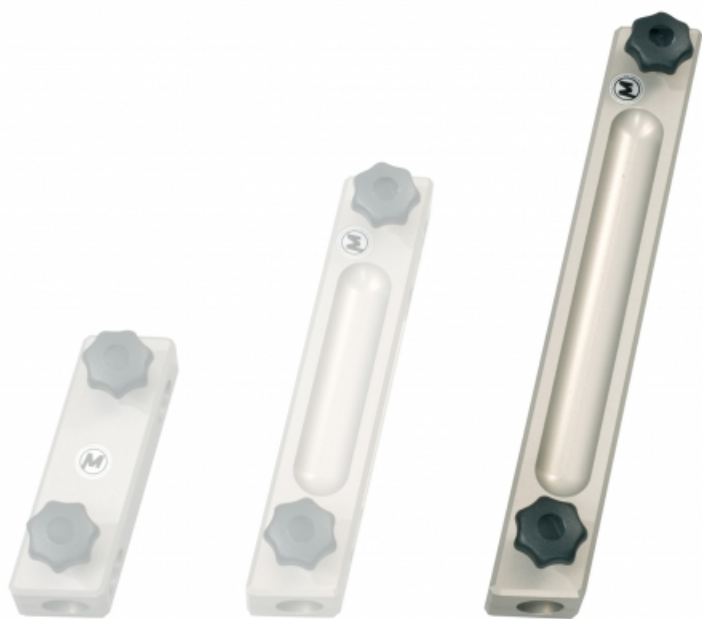

Extension de support de siège, 30cm

Description brève du produit :

Codes produits :

Référence 2053-0

EAN13 : -

CUP : -

Description du produit :