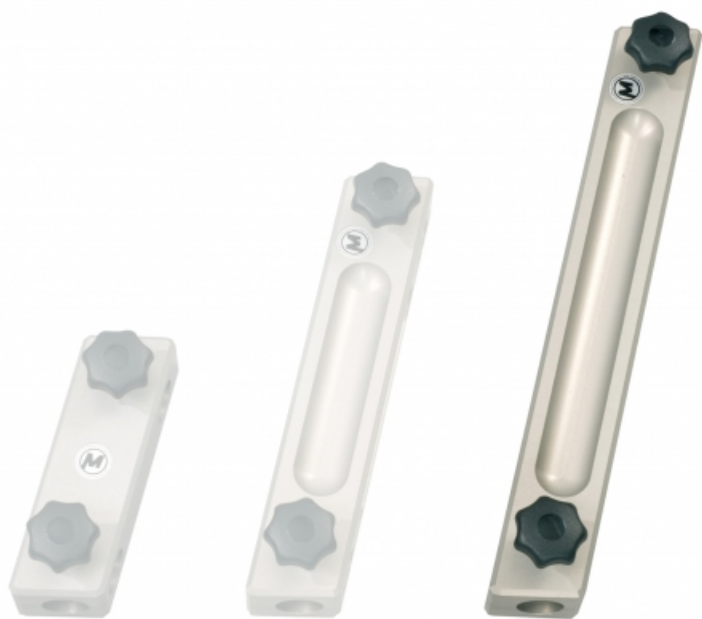

## Extension de support de siège, 30cm

**Description brève du produit :**

**Codes produits :**

Référence 2053-0

EAN13 : -

CUP : -

**Description du produit :**