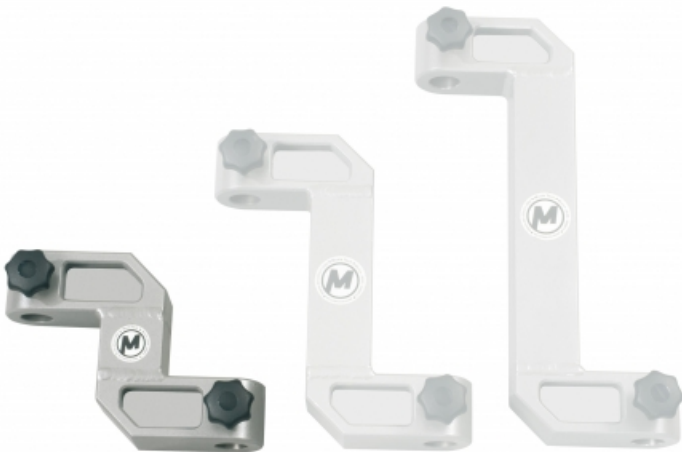

Bras support de siège 10cm

Description brève du produit :

Codes produits :

Référence 2054-0

EAN13 : -

CUP : -

Description du produit :