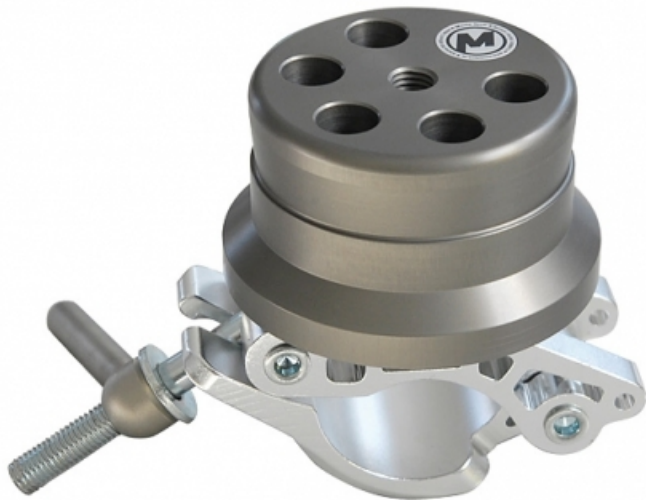

# Euromount scaffold clamp

**Description brève du produit :**

**Codes produits :**

Référence 2248-0

EAN13 : -

CUP : -

**Description du produit :**