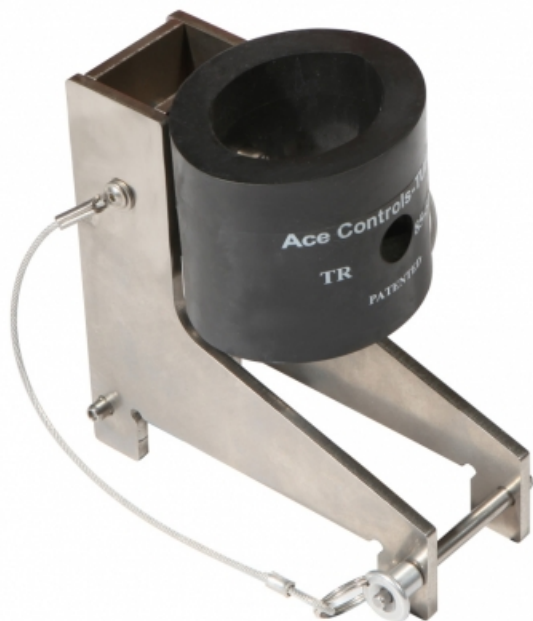

Set MasterTrack Profile 1,60m (2 x)

Description brève du produit :

Codes produits :

Référence 2501-1Set

EAN13 : -

CUP : -

Description du produit :