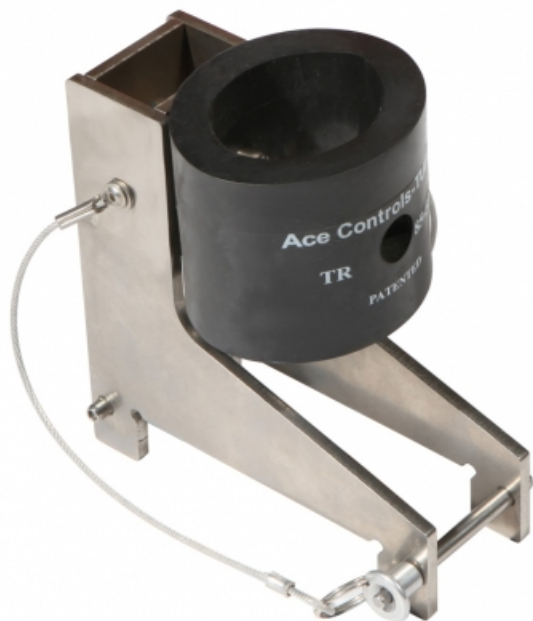

## Set MasterTrack Profile 2,30m (2 x)

**Description brève du produit :**

**Codes produits :**

Référence 2502-1Set

EAN13 : -

CUP : -

**Description du produit :**