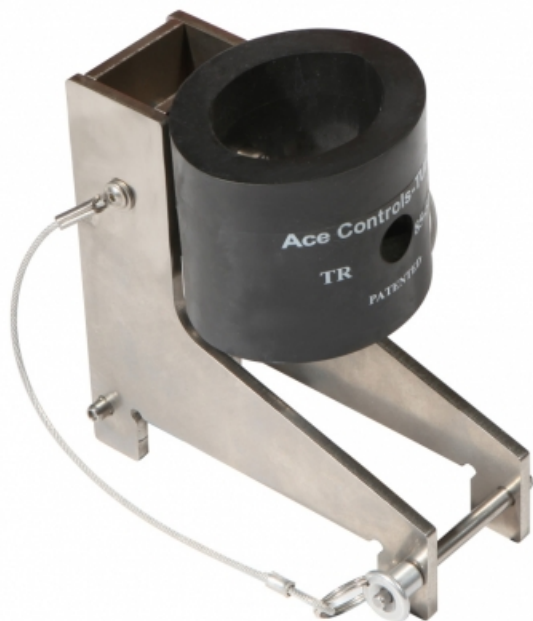

Fixed track 24,5", straight 3ft

Description brève du produit :

Codes produits :

Référence 2520-0

EAN13 : -

CUP : -

Description du produit :