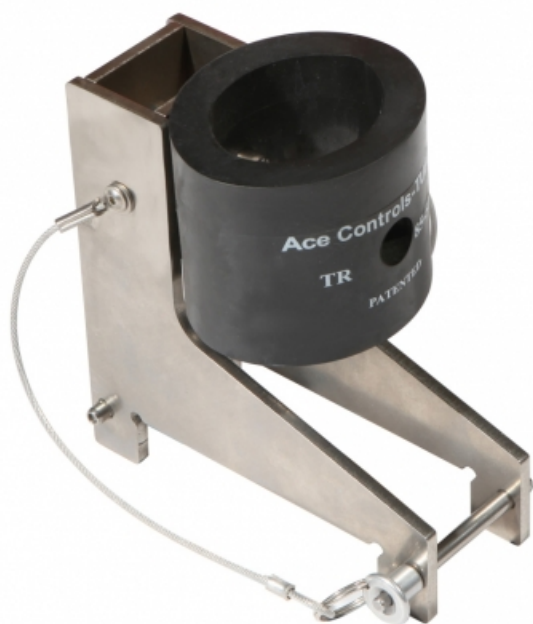

Fixed 24,5" , straight 5ft

Description brève du produit :

Codes produits :

Référence 2521-0

EAN13 : -

CUP : -

Description du produit :