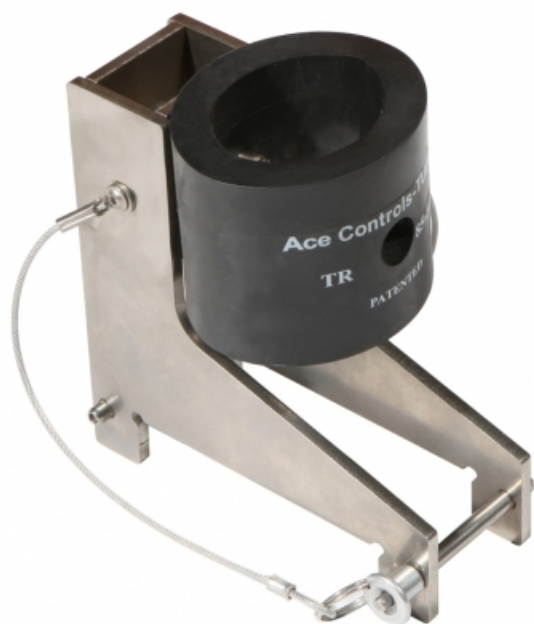

Master Track, curved 45°

Description brève du produit :

Codes produits :

Référence 2540-0

EAN13 : -

CUP : -

Description du produit :