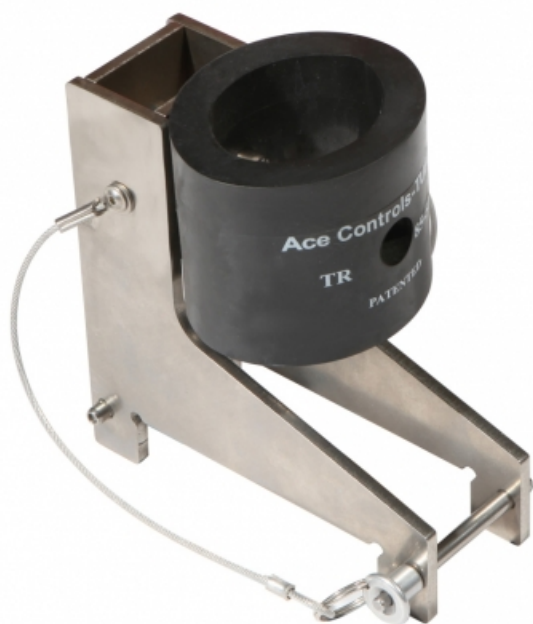

Master Track, curved 45°

Description brève du produit :

Codes produits :

Référence 2540-0

EAN13 : -

CUP : -

Description du produit :