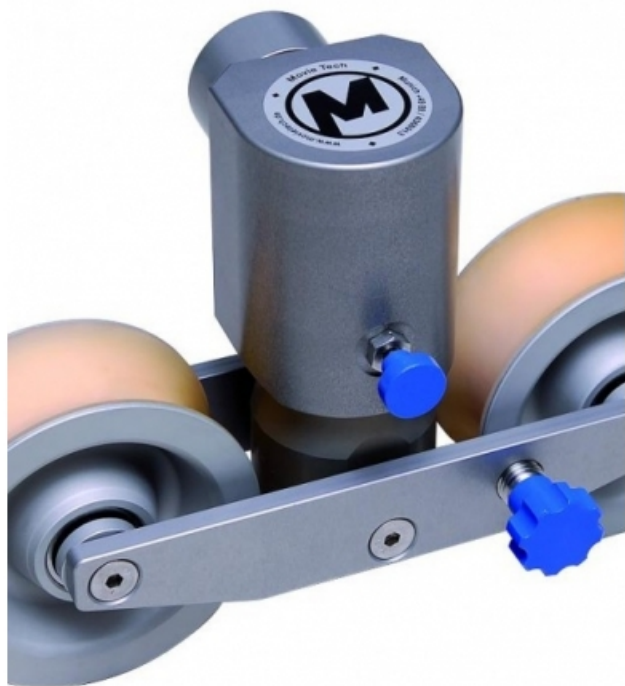

TRACK-WHEELS SET CURVE (4 pcs.)

Description brève du produit :

Codes produits :

Référence 2961-01SET

EAN13 : -

CUP : -

Description du produit :